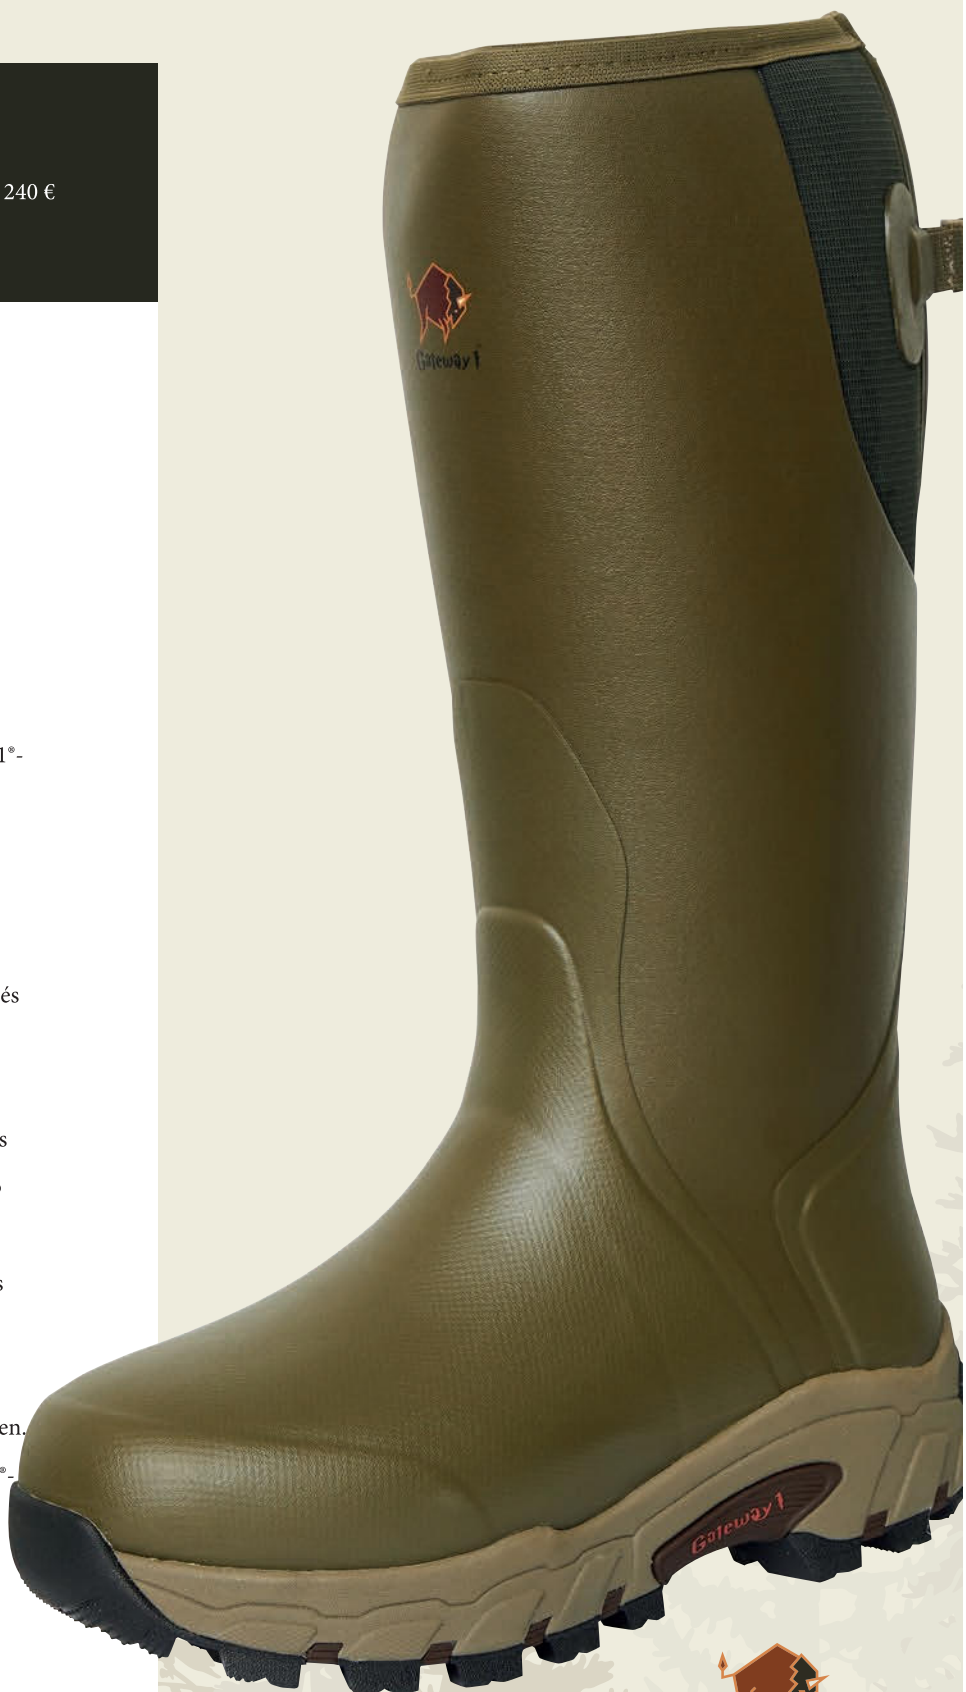

Pro Shooter 18" 7mm side-zip

Style# 100101001

Javasolt fogyasztói ár: 240 €

2148 Olíva

Méretetek:

Mossy Oak® Break-up Country®: 43-48

Olíva: 41-48

Kivitel: G1® wide & roomy fit™

Vádlíméret: Nagy + G1®-flex calf™

Talp: 4x4 Arrow deep-grip™

Középtalp: TPU

Talpbetét: G1® -stage3™ talpbetét

Bélés: G1® fleece bélés + 5mm neoprén + 2mm G1®-air spacer™ Felső rész: G1® 75 vulkanizált természetes kaucsuk™

Egyéb tulajdonságok:

2 mm G1®-air spacer™ meggátolja a bepárasodást és elősegíti a levegő mozgását a csizma belsejében.

Japan-rubber™ erősítés a láb részen.

EVA talp a jobb szigetelőképeség és lökéselnyelés érdekében. G1® Turbo-Energy™ sarok és lábközép párnák.

Extra mély talpprofil. TPU középtalp a maximális stabilitásért. Lynx ICE-GRIP+™ biztosítja az optimális tartást -45C / + 30C között.

YKK®- cipzár a kényelmes fel- és lehúzás érdekében.

Minden vádlímérethez könnyen állítható szár G1®-flex calf™ kopásálló Spandex bevonatú pánntal.

Pro Shooter 18" 7mm side-zip
2148 Olíva