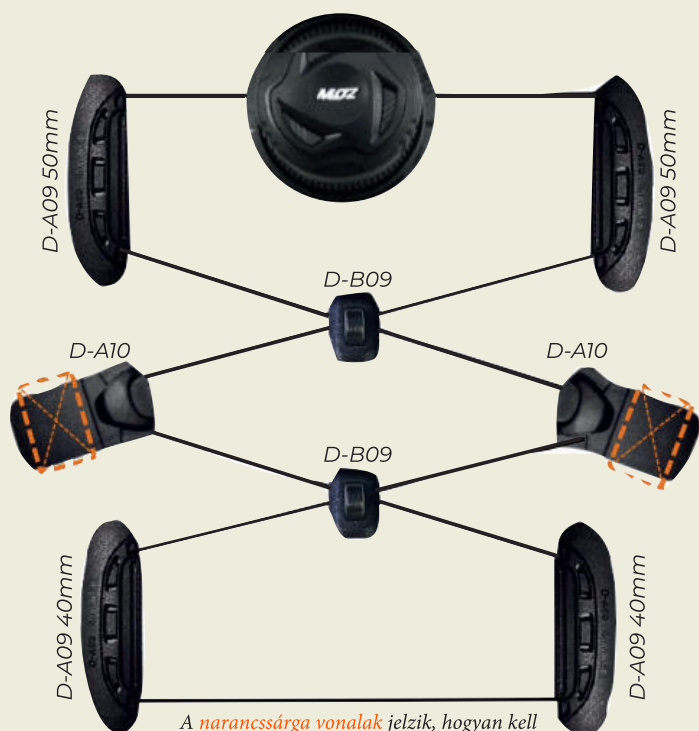

STAIKA

A narancssárga vonalak jelzik, hogyan kell helyesen összefűzni ezt a bokavezetőt (D-A10).