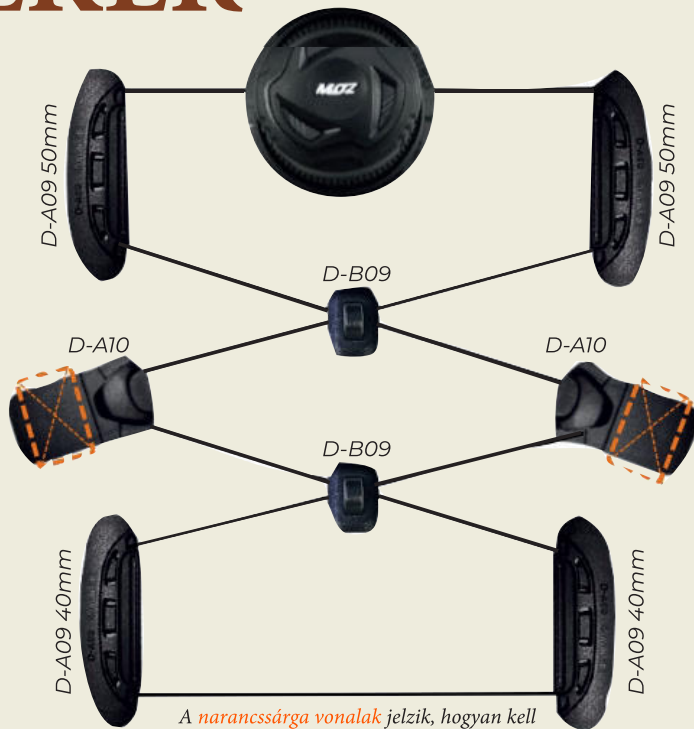

Membrán: SympaTex® 100% vízálló

Felső rész: 2.0mm nubuk bőr + 900D textil

Egyéb tulajdonságok:

G1® speed-lacing™ fűző rendszer a könnyű és gyors fel- és lehúzás érdekében.

Flexibilis bordázat a sarok részen.

Szigetelő EVA középtalp.

400g 3M THINSULATE™ bélés.

Megerősített, varrott gumisapka.

sympatex®

MADE WITH
3M THINSULATE™
Insulation / Izoláció

DEER STALKER

A **narancssárga vonalak** jelzik, hogyan kell helyesen összefűzni ezt a bokavezetőt (D-A10).