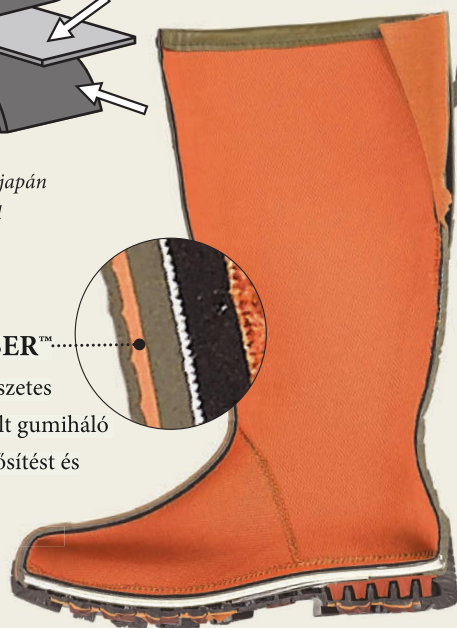

További információk az 91. és 95. oldalon találhatóak.

Pheasant Game 18" leather side-zip

Style# 100101037
0608 Black olive

Javasolt fogyasztói ár: 300 €

Bőr bélés

Az egész csizma a legfinomabb kecskebőrrel van bélelve. A bőr hűsíti a lábat, ha nedvességelvezető zoknit használ.