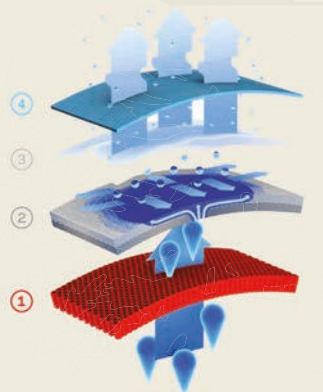

Más membránokkal ellentétben a Sympatex membrán teljesen PTFE-mentes (polytetrafluoroetilén). A PTFE gyártás során olyan vegyületek keletkezhetnek, amelyek ökológiailag károsak. A PTFE-t az utóbbi években egyre több kritika érte, mivel a fluorvegyületek amelyeket a PTFE előállításához használnak, a gyanú szerint károsak.

A per- és polifluorozott vegyületek a környezetbe is kerülhetnek a PTFE égetése vagy lerakása során. Ott hosszú élettartamuk miatt felhalmozódhatnak.

Fedő réteg

Textil

Védő réteg

Membrán

Középső réteg

Bélés

Kifejele történő párolgás

A nedvesség széles körű eloszlása és ezáltal a membrán nagymértékű aktiválódása

A nedvesség felszívódása a lábfejből a belső bélésen keresztül a hidrofíli köztes rétegbe.

4 Védő réteg