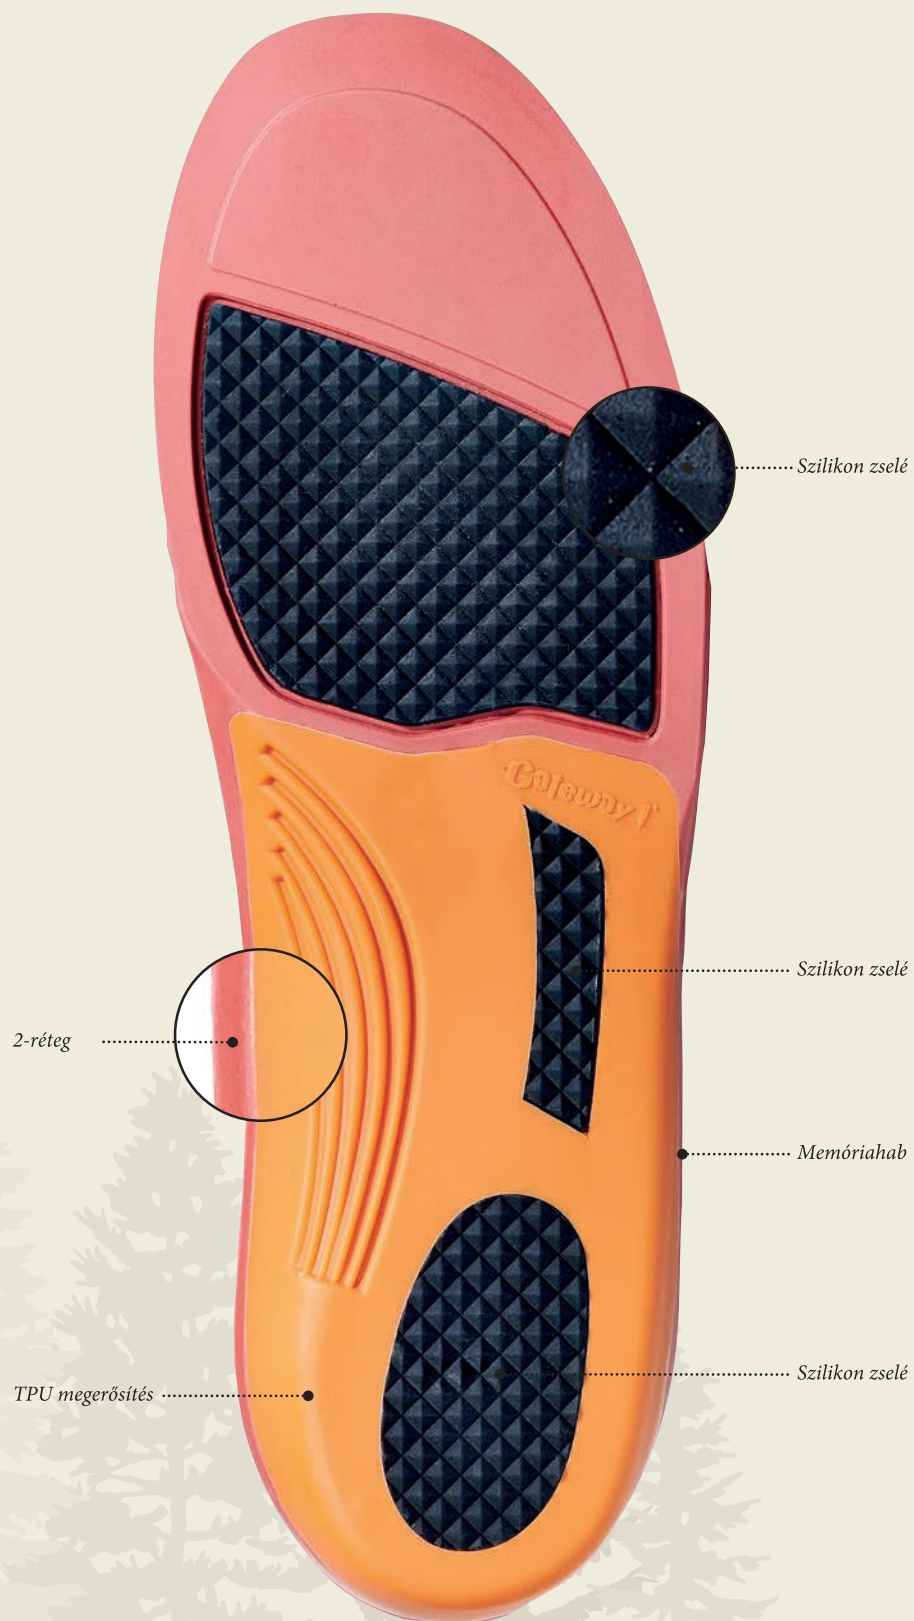

G1®-ALPHA™ TALPBETÉT