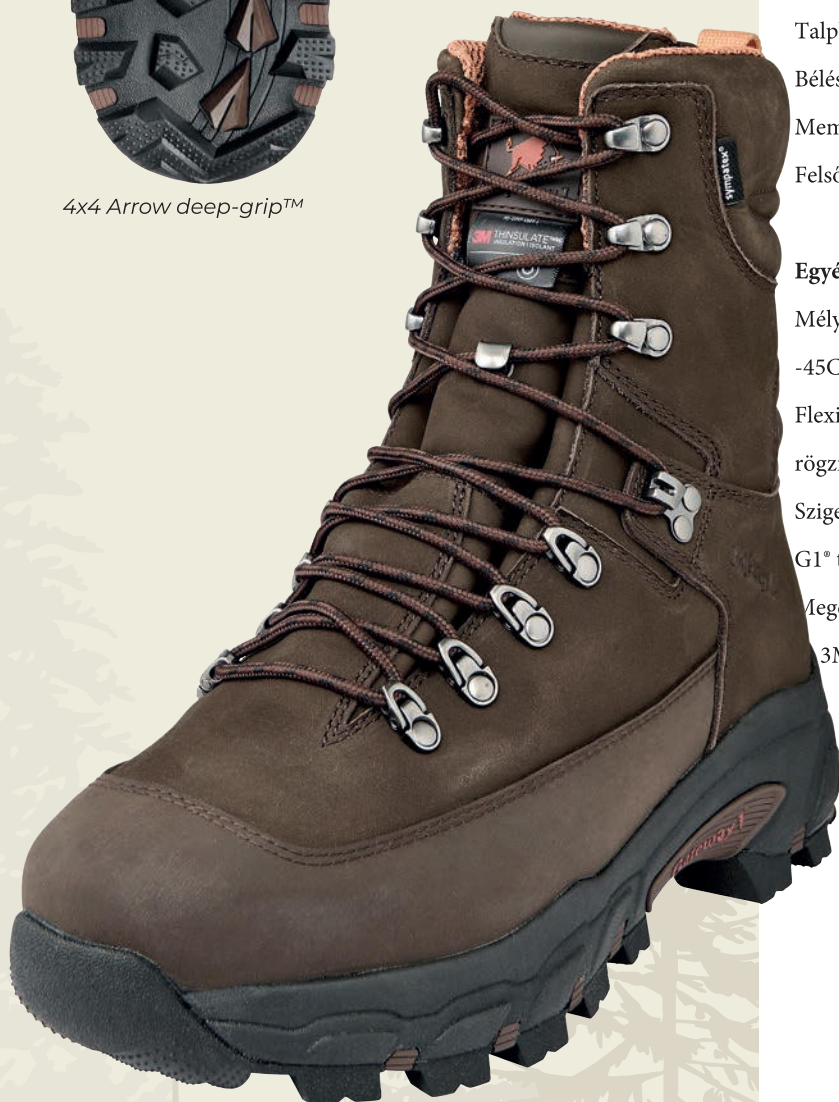

Gateway1[®]

TOUGH BY NATURE

Enjoy with pleasure.

FIORDLAND

4x4 Arrow deep-grip™

A bakancshoz 2 talpbetét tartozik - egy a párnázottságért és egy a magasfokú ütécscillapítás és stabilitás érdekében.

Fiordland II 9" 800g X-10
1047 Sötét barna